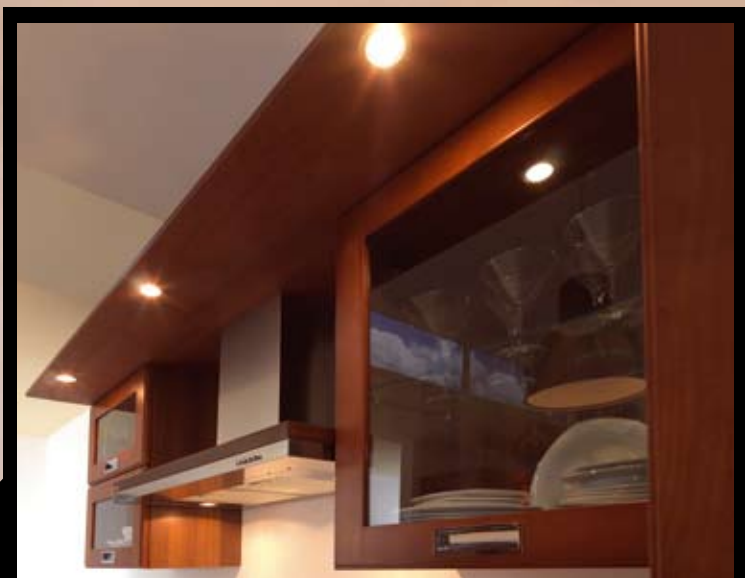

Rovere Bianco
e Grigio

ursi
Industria cucine

DESIGN MODERNO:
PRESTIGIO, FASCINO E SUGGERIZIONE

Wengè e
Rovere Bianco

BELLATRIX

LA CUCINA ITALIANA BREVETTATA

Rovere Iroko e
Corda Anticato

Il progetto Bellatrix è: design innovativo, tecnologia d'avanguardia, robustezza e qualità tipiche del legno massiccio di Rovere, il tutto armonicamente raggruppato in una cucina dal gusto esotico che sa trasformare ogni luogo in un ambiente caldo e accogliente dove l'arte culinaria raggiunge l'apice della creatività. Il rovere massello rappresenta l'essenza determinante per spaziare con tutti i tipi di tinte, la si ritrova anche nella versione anticata, laccata lucida ed opaca.

Rovere Rosso
Vinaccia

Violetto Pastello
Lucido e Bianco
Puro Lucido

Ciliegio

LINX
LA CUCINA ITALIANA BREVETTATA

Un vero e proprio laboratorio per cucinare
vestito di ciliegio

Noce

Linx è un progetto di cucina che interpreta nuove esigenze d'uso e di abitabilità: aree per la preparazione dei cibi ben posizionate, una efficace organizzazione di vani di contenimento, grande agibilità delle diverse zone operative, soluzioni e design finalizzati all'espressione di attitudini personali e vita di relazione.