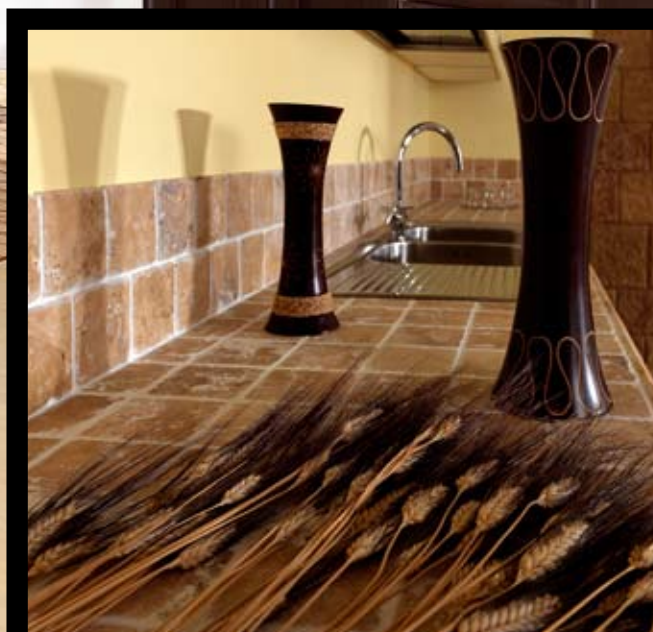

**GUSTO COSTANTE
NEL TEMPO**

La cucina in legno massiccio con una speciale finitura, impreziosita da rifiniture anticate che creano atmosfere ricche di suggestione.

Poiché il legno massello è un materiale elegante, resistente e con una buona lavorabilità, non potevamo che utilizzarlo per la

realizzazione di cornici, zoccoli, piattai e sottopensili.

ursi
Industria cucine

Frassino Moka
e Decapè
Panna

LYRA

LA CUCINA ITALIANA BREVETTATA

Lyra è un progetto che evoca emozione, con un design che recupera una tradizione tipicamente italiana. Una proposta legata alla tradizione che sa anche avvalersi della più contemporanea tecnologia e componibilità. Un modello che riesce a restituirci calore ed emozioni con soluzioni valide e attraenti e che, con idee originali, ci permette di attuare, con piena funzionalità, anche il delizioso contesto di un ambiente conviviale, intimo e personalizzato, tutt'ora presente nella nostra memoria e nei nostri sogni.

Castagno
Scuro

SAPORE ANTICO,
CONCEZIONE MODERNA

Questa è la proposta della magia del colore castagno scuro. Lyra castagno scuro

è sicuramente un prodotto vincente ed affidabile nel tempo, grazie alla scelta delle