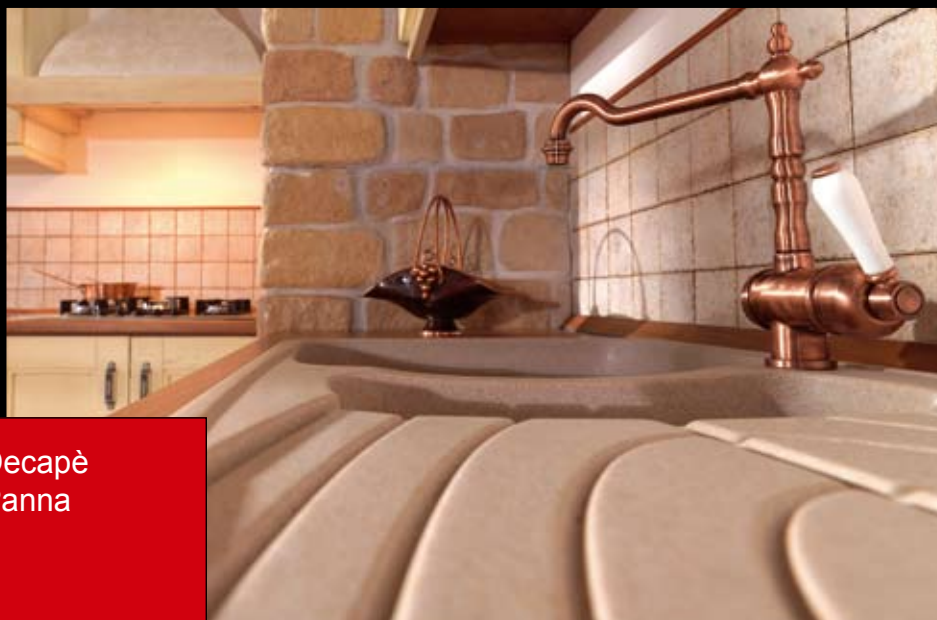

La cucina
in legno
massiccio
di frassino
con speciali
finiture,
impresio-
nate dallo
stile
antico che
crea atmosfere
ricche di
suggerimento.

Decapè
Panna